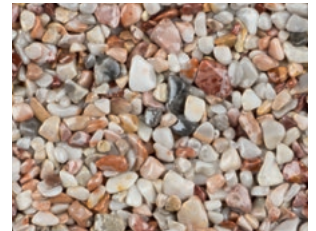

## Farbvarianten

Grau 2-4 mm

Grün 2-4 mm

Rosé 2-4 mm

Weiß 2-4 mm

Schwarz 2-4 mm

Braun-Grau 2-4 mm

Bordeaux 2-4 mm

Terrakotta 2-4 mm

Hellbeige 2-4 mm

Rotbraun 2-4 mm

Hellgrau 2-4 mm

Braun-Creme 2-4 mm

Anthrazit 2-4 mm

Grau-Beige 2-4 mm

Braun-Gemischt 2-4 mm

Grau-Creme 2-4 mm

Farbtonabweichungen von den hier abgebildeten Farbtönen sind aus drucktechnischen Gründen möglich und stellen keinen Mangel dar.